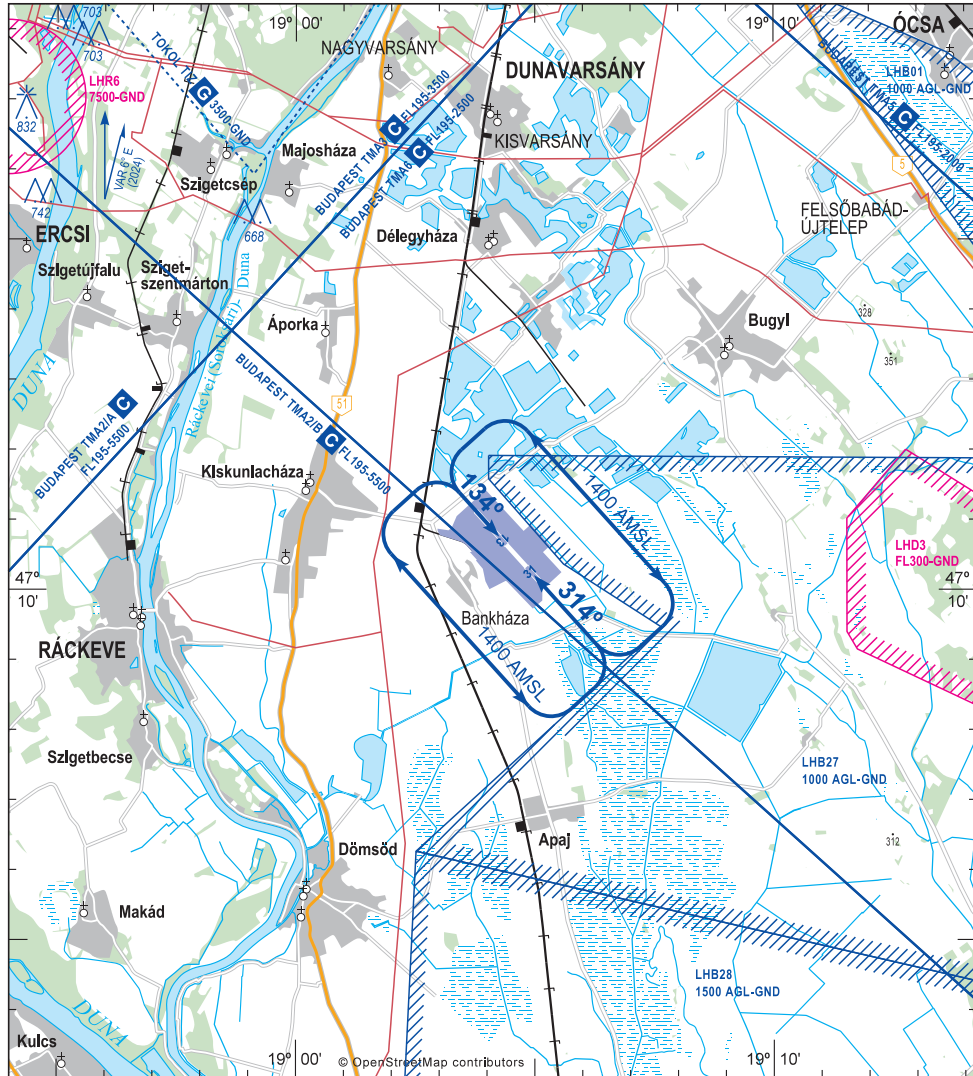

ARP: N47 10 17 E019 04 54

A futópályán / On the RWY

ELHELYEZKEDÉS / LOCATION: Kiskunlacháza 6 KM, 180°

TENGERSZINT FELETTI MAGASSÁG / ELEVATION: 318 FT

KISKUNLACHÁZA (LHKK)

LACHÁZA TRAFFIC 124.035 CH
BUDAPEST INFORMATION (NORTH) 119.350 MHz